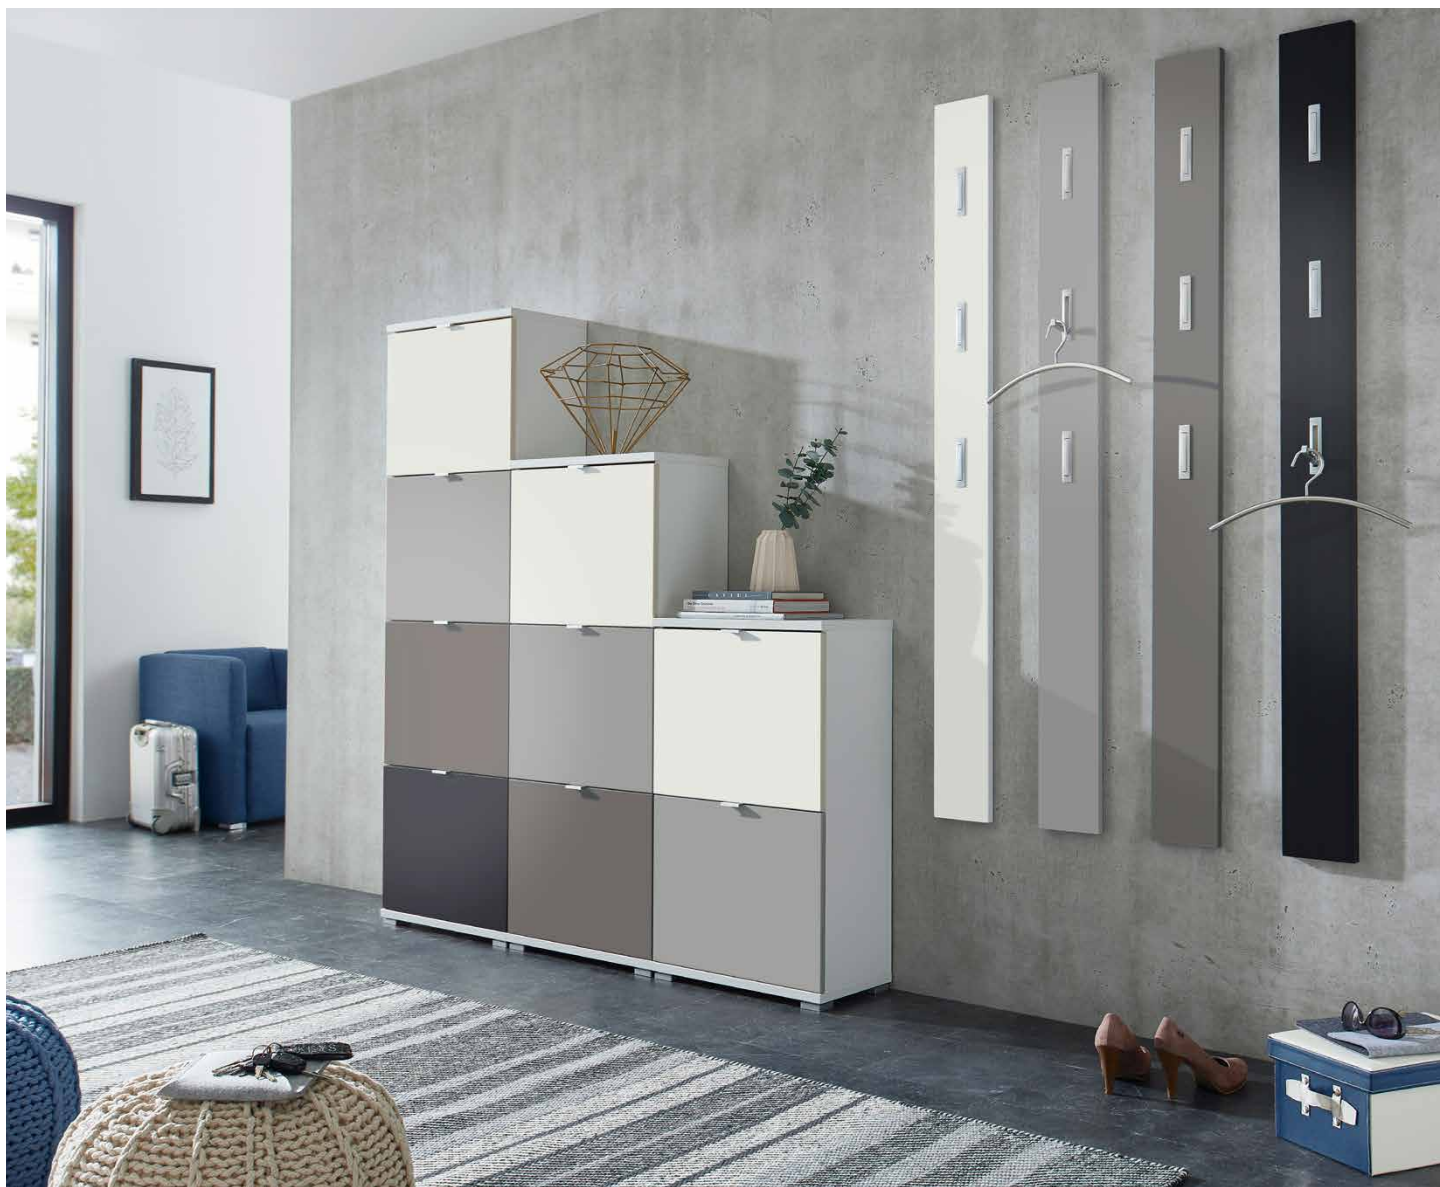

# COLORADO 2.0 MATT

Schuhschrank & Paneel

VERBOTEN GUTE  
MÖBEL

GERMANIA<sup>®</sup>  
DIE MÖBELMACHER

	8x	12x	16x	1x
<b>3260</b>	<b>3261</b>	<b>3262</b>	<b>3850</b>	<b>3851</b>
<b>Schuhschrank (Korpus)</b>	<b>Schuhschrank (Korpus)</b>	<b>Schuhschrank (Korpus)</b>	<b>Klappe(n)</b>	<b>Garderobenpaneel</b>
B/H/T ca.: 53/91/30 cm Dekor: 84	B/H/T ca.: 53/132/30 cm Dekor: 84	B/H/T ca.: 53/174/30 cm Dekor: 84	passend zu: Dekor: 83, 84, 241, 500, 501	B/H/T ca.: 15/170/4 cm Dekor: 83, 84, 241, 500, 501

<b>3450</b>	<b>1382</b>
<b>Schuhbank (Korpus)</b>	<b>Spiegel</b>
B/H/T ca.: 106/49/30 cm Dekor: 84	B/H/T ca.: 98/58/3 cm Dekor: 84