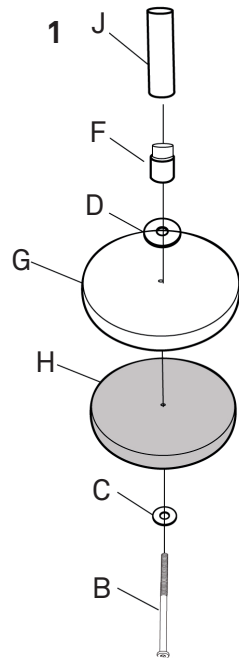

Ersatzbürste La Brosse

Replacement brush
Brosse de rechange

20140

20141

D	Passender Ersatzbürstenkopf
GB	Matching replacement toilet brush
F	Tête de brosse de rechange correspondante
E	Cabezal de escobilla de recambio apropiado
P	Cabeça sobressalente da escova apropriada
I	Testa di ricambio dello scopino per wc adatta
NL	Passende vervangende borstelkop
FIN	Soveltuva harjan varapää
GR	Κατάλληλη ανταλλακτική κεφαλή βούρτσας τουαλέτας
TK	Uygun yedek fırça kafası

AR	قبس ان مرقي طاي تدا فالتيرف سار
RU	Соответствующая запасная головка щетки
PL	Pasująca główka do szczotki zapasowej
CZ	Vhodná náhradní hlava štětky
SK	Vhodná náhradná hlava kefy
SLO	Primerno za vse nadomestne glave krtač
HR	Odgovarajuća glava za zamjensku četku
RO	Cap de perie rezervă potrivită
BG	Подходяща резервна глава на четката

22231

- A 2x
- B 1x
- C 1x
28mm
- D 1x
32mm
- E 1x
- F 1x
- G 1x
- H 1x
- I 1x
- J 1x

- K 1x
- L 1x
- M 1x
- N 1x
- O 1x
- P 1x

1703

8181105
2x A
1x B
1x C
1x P

8181351
1x M

8181303
1x N

8181115
1x Z