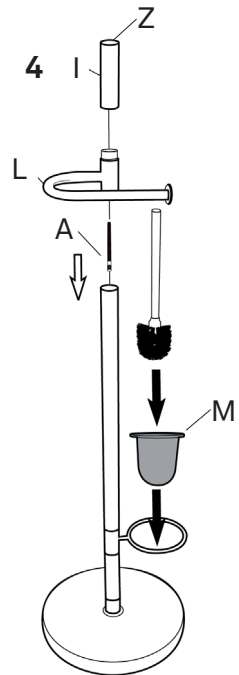

Ersatzbürste La Brosse

Replacement brush
Brosse de rechange

20140

20141

D	Passender Ersatzbürstenkopf
GB	Matching replacement toilet brush
F	Tête de brosse de rechange correspondante
E	Cabezal de escobilla de recambio apropiado
P	Cabeça sobressalente da escova apropriada
I	Testa di ricambio dello scopino per wc adatta
NL	Passende vervangende borstelkop
FIN	Soveltuva harjan varapää
GR	Κατάλληλη ανταλλακτική κεφαλή βούρτσας τουαλέτας
TK	Uygun yedek fırça kafası

AR	قبس ان مرقي طاي تدا فالتيرف سار
RU	Соответствующая запасная головка щетки
PL	Pasująca główka do szczotki zapasowej
CZ	Vhodná náhradní hlava štětky
SK	Vhodná náhradná hlava kefy
SLO	Primerno za vse nadomestne glave krtač
HR	Odgovarajuća glava za zamjensku četku
RO	Cap de perie rezervă potrivită
BG	Подходяща резервна глава на четката

22231

- A 2x
- B 1x
- C 1x
28mm
- D 1x
32mm
- E 1x
- F 1x
- G 1x
- H 1x
- I 1x
- J 1x

- K 1x
- L 1x
- M 1x
- N 1x
- O 1x
- P 1x

1703

8181105
2x A
1x B
1x C
1x P

8181351
1x M

8181303
1x N

8181115
1x Z