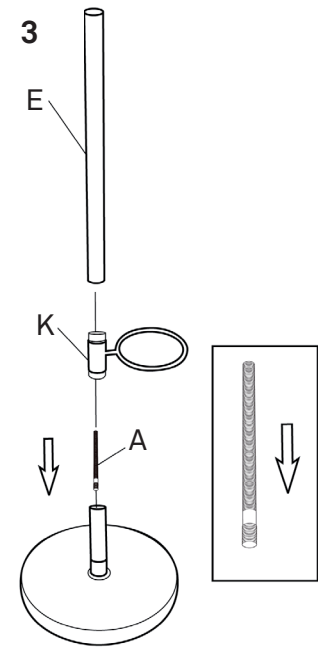

Ersatzbürste La Brosse

Replacement brush
Brosse de rechange

20140

20141

D	Passender Ersatzbürstenkopf
GB	Matching replacement toilet brush
F	Tête de brosse de rechange correspondante
E	Cabezal de escobilla de recambio apropiado
P	Cabeça sobressalente da escova apropriada
I	Testa di ricambio dello scopino per wc adatta
NL	Passende vervangende borstelkop
FIN	Soveltuva harjan varapää
GR	Κατάλληλη ανταλλακτική κεφαλή βούρτσας τουαλέτας
TK	Uygun yedek fırça kafası

AR	قبس ان مرقي طاي تدا فالتيرف سار
RU	Соответствующая запасная головка щетки
PL	Pasująca główka do szczotki zapasowej
CZ	Vhodná náhradní hlava štětky
SK	Vhodná náhradná hlava kefy
SLO	Primerno za vse nadomestne glave krtač
HR	Odgovarajuća glava za zamjensku četku
RO	Cap de perie rezervă potrivită
BG	Подходяща резервна глава на четката

22231

- A 2x
- B 1x
- C 1x
28mm
- D 1x
32mm
- E 1x
- F 1x
- G 1x
- H 1x
- I 1x
- J 1x

- K 1x
- L 1x
- M 1x
- N 1x
- O 1x
- P 1x

1703

8181105
2x A
1x B
1x C
1x P

8181351
1x M

8181303
1x N

8181115
1x Z