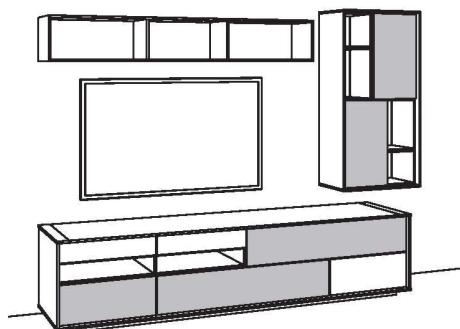

4225: Colorado Nussbaum geölt, furniert | gekennzeichnetete Fronten Lack lichtgrau matt

4238: Colorado Nussbaum geölt, furniert | gekennzeichnetete Fronten Lack anthrazit matt

7272: Wildeiche hell soft gebürstet geölt, furniert

7225: Wildeiche hell soft gebürstet geölt, furniert | gekennzeichnetete Fronten Lack lichtgrau matt

7238: Wildeiche hell soft gebürstet geölt, furniert | gekennzeichnetete Fronten Lack anthrazit matt

WOHNKOMBINATION VI01-....		VI51-.... Spiegelseitig zur Abbildung (preisgleich)	
B 286 cm H 208 cm T 54/34/31 cm		KOMBI-PREIS 3.899,-	
Kombination bestehend aus: <table> <tr> <td>1 x Lowboard</td> <td>V902-....</td> <td></td> <td></td> </tr> <tr> <td>1 x Hängeregal</td> <td>V907-..00</td> <td></td> <td></td> </tr> <tr> <td>1 x Hängetype</td> <td>V910-....</td> <td></td> <td></td> </tr> </table>			
BELEUCHTUNGSPAKET: VL01-0000 PREIS 824,- Kompl. Beleuchtung inkl. Trafo, Verl. + Funkdimmer			
BELEUCHTUNGEN für Einzelbestellungen: <table> <tr> <td>2 x LED-Beleuchtung Lowboard</td> <td>V950-0001 à</td> <td>58,-</td> </tr> <tr> <td>1 x LED Beleuchtung Hängeregal</td> <td>V950-0005</td> <td>180,-</td> </tr> <tr> <td>1 x LED-Beleuchtung Hängetype</td> <td>V950-0007</td> <td>233,-</td> </tr> <tr> <td>1 x Sockel-+Untergestellbel. Lowb.</td> <td>V951-0004</td> <td>79,-</td> </tr> <tr> <td>1 x Trafo</td> <td>V955-0000</td> <td>88,-</td> </tr> <tr> <td>2 x Verlängerung</td> <td>V956-0000 à</td> <td>14,-</td> </tr> <tr> <td>1 x Funkdimmer-Set</td> <td>V094-0001</td> <td>106,-</td> </tr> </table>			
Zusatzausstattung, wahlweise: <table> <tr> <td>1 x Kaminholzoptik-RW Hänger.</td> <td>V949-7002</td> <td>398,-</td> </tr> <tr> <td>1 x Kaminholzoptik-RW Hänget.</td> <td>V949-7003</td> <td>214,-</td> </tr> <tr> <td>1 x Glastür links f. Hängetype</td> <td>V945-5800L</td> <td>152,-</td> </tr> <tr> <td>1 x Glastür rechts f. Hängetype</td> <td>V945-5800R</td> <td>152,-</td> </tr> <tr> <td>1 x Untergestell f. Lowboard</td> <td>V942-1804</td> <td>587,-</td> </tr> <tr> <td>1 x Kabeldurchlass</td> <td>V941-0000</td> <td>86,-</td> </tr> </table>