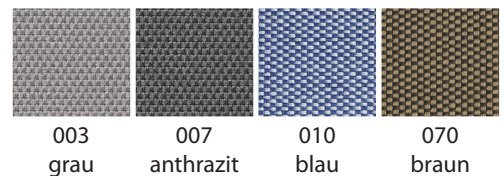

FARBÜBERSICHT

PRODUKTDATEN