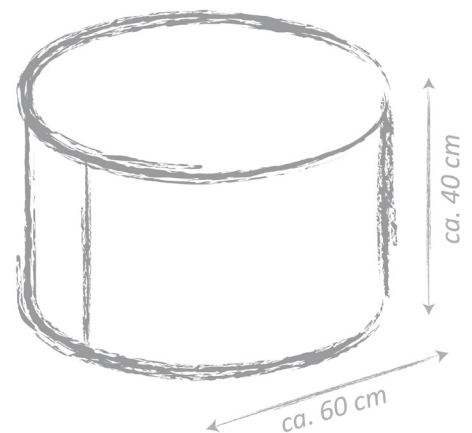

Material:

- Bezug: 100% Polyacryl dralon® (garngefärbt)
- Innerbag: 100% Polyester (Charmeuse)
- Füllung: 100% Qualitäts-Polystyrol (EPS-Perlen) aus eigener Herstellung

Details:

- Original SITTING POINT Sitzsack
- Indoor und Outdoor geeignet
- „DotCom“ ist ein Sitzhocker, klassisch rund, schnörkellos. Hier ist sitzen nicht nur bequem, sondern gleichzeitig kommunikativ. Ein Statement zum drauf Sitzen - auf den Punkt gebracht!
- Bezug ist aus strapazierfähiger dralon® Qualität gefertigt: Oeko-Tex® Standard 100, 2 Jahre Garantie auf Farb- und Lichtechtheit, wasser- und ölabweisend, extrem robust, reißfest und sehr pflegeleicht
- EPS-Füllung befindet sich in separatem Innensack, Bezug ist abnehmbar
- Die in sich verschiebbare EPS-Füllung passt sich beim Sitzen perfekt den Körperkonturen an und bietet höchsten Sitzkomfort
- Füllung besteht zu 100% aus hochwertigen EPS-Perlen die aus eigener Produktion stammen, praktisch staubfrei. Kein Einsatz von Regenerat!
- Füllung ist austausch- und nachfüllbar
- Verschlussart: Reißverschluss
- Made in Germany by MAGMA Heimtex

FARBÜBERSICHT

PRODUKTDATEN

| DotCom OUTSIDE | |
|------------------|------------------|
| Artikel-Nr.: | 32450 ... |
| Farbbezeichnung: | EAN: |
| 003 grau | 4005380448448 |
| 007 anthrazit | 4005380448455 |
| 010 blau | 4005380448462 |
| 070 braun | 4005380448479 |
| Maße: (LxBxH) | ca. ø 60 x 40 cm |
| Gewicht: | ca. 2,0 kg |
| Füllmenge: | ca. 120 Liter |