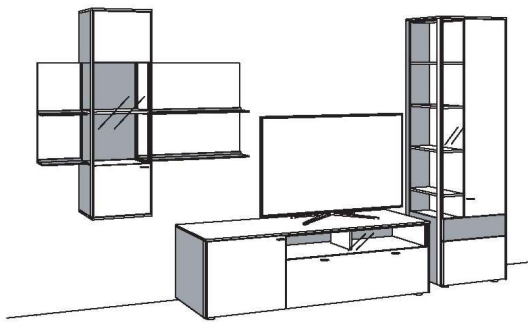

WOHNKOMBINATION VI11-03..L/R

R = spiegelseitig zur Abbildung (preisgleich)

B 365 cm
 H 207 cm
 T 53/43/33/20 cm

Kombination bestehend aus:

1 x Paneel klein	V715-0318L
1 x Hängetype	V712-0300L
1 x Paneel groß	V716-0318R
1 x Lowboard	V701-0300L
1 x Vitrine	V743-03..R