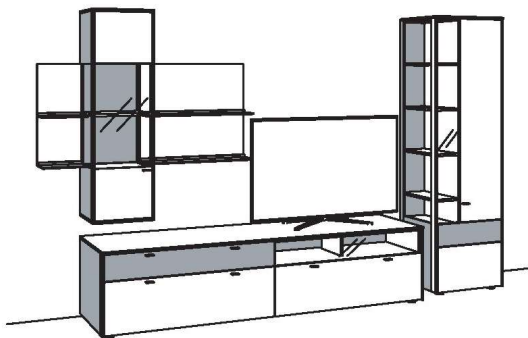

WOHNKOMBINATION VI12-03..L/R

R = spiegelseitig zur Abbildung (preisgleich)

B 353 cm
 H 207 cm
 T 53/43/33/20 cm

Kombination bestehend aus:

1 x Paneel klein	V715-0318L
1 x Hängetype	V712-0300L
1 x Paneel groß	V716-0318R
1 x Lowboard	V703-03..L
1 x Vitrine	V743-03..R