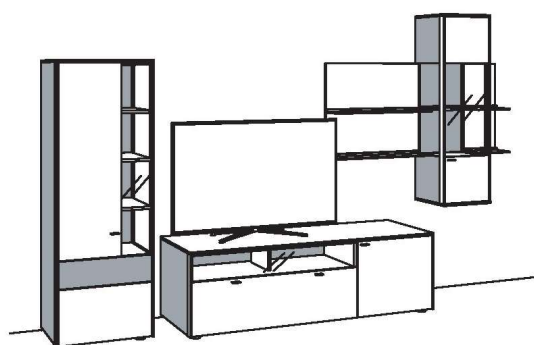

Interliving Esszimmer Serie 5604

COUCHTISCH:

	Bestell-Nr.: V466-0300A	PREIS
	Eiche rustico hell geölt, furniert	1.242,-
	Bestell-Nr.: V466-0308A wie vor, jedoch	1.242,-
	Schubkastenfront: Eiche anthrazit matt, furniert	
	Unterbau: Metall anthrazit matt	
	Einseitiger Push-to-open-Schubkasten links, 1 offenes Fach	
	L 100 cm | B 60 cm | H 42 cm	

LIEFERBARE AUSFÜHRUNGEN: (bitte ergänzen Sie die 5. bis 8. Stelle der Bestell-Nr.)

1. **0300:** Front, Innenkorpus und Blatt: Eiche rustico hell geölt, furniert
   Außenseite Korpus + Rückwand der Glasfächer: Eiche anthrazit matt, furniert
2. **0308:** Front, Innenkorpus und Blatt: Eiche rustico hell geölt, furniert
   Außenseite Korpus + Rückwand der Glasfächer: Eiche anthrazit matt, furniert +
   gekennzeichnetete Frontakzente: Eiche anthrazit matt, furniert

WOHNKOMBINATION VI10-03..L/R

R = spiegelseitig zur Abbildung (preisgleich)

B 360 cm
H 207 cm
T 53/43/33/20 cm

<u>Kombination bestehend aus:</u>		GESAMTPREIS	vz	4.799,-
1 x Vitrine	V740-03..L			
1 x Lowboard	V701-0300R			
1 x Paneel groß	V716-0318L			
1 x Hängetype	V712-0300R			
1 x Paneel klein	V715-0318R			
BELEUCHTUNGS-PAKET:		VL10-0000		1.787,-
Kompl. Beleuchtung inkl. Trafo, Verl. und Funkdimmer-Set.				
BELEUCHTUNGEN für Einzelbestellungen:				PREIS
8x1er Set Bel.,Vitr.,Lowb.,Hänget.	V791-0001	á		70,-
1x Ambiente Bel., Vitrine	V794-0057			268,-
1x Ambiente Bel., Lowboard	V794-0019			200,-
1x Ambiente Bel., Paneel kl.	V792-0001			158,-
1x Ambiente Bel., Paneel gr.	V792-0002			178,-
3x Trafo	V795-0000	á		95,-
1x Verlängerung	V796-0000			16,-
1x Funkdimmerset	V094-0003			113,-
Zusatzausstattung, wahlweise:				PREIS
1x Untergestell, Vitrine	V768-..02			232,-
1x Untergestellbel., Vitrine	V798-0002			50,-
1x Untergestell, Lowboard	V768-..08			398,-
1x Untergestellbel., Lowboard	V798-0008			72,-
1x Kabeldurchlass	V760-0000			92,-
1x Kabelblende+TV-Wandhalterung	V098-0303			419,-
1x Infrarot-Repeater	V089-0003			153,-