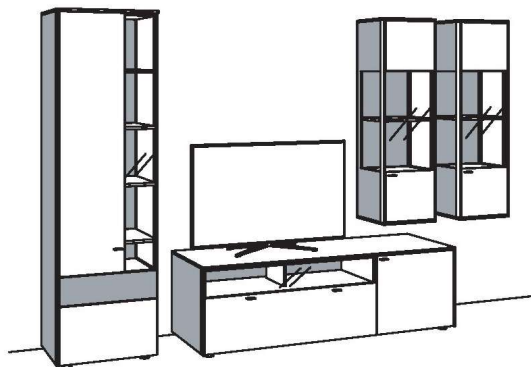

WOHNKOMBINATION VI16-03..L/R

R = spiegelseitig zur Abbildung (preisgleich)

B 330 cm
 H 207 cm
 T 53/43/33 cm

Kombination bestehend aus:

1 x Vitrine	V743-03..L
1 x Lowboard	V701-0300R
2 x Hängetype	V712-0300R