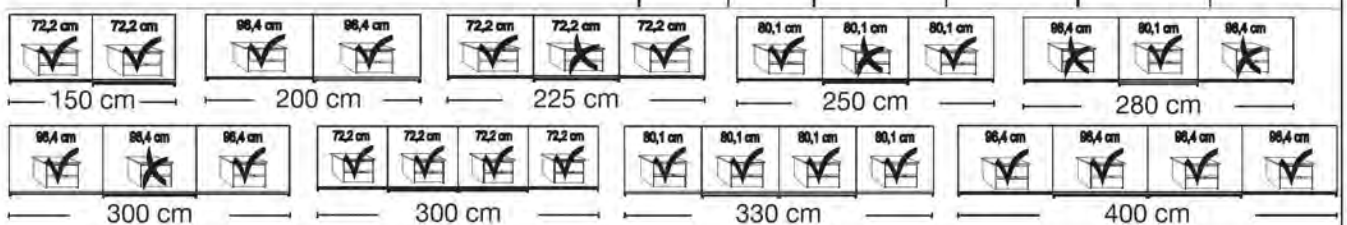

Innenausstattung:
2 Einlegeböden, 1 Kleiderstange

Beschreibung	Maße in cm		Höhe 217 cm		Höhe 236 cm	
	B	T	Art.-Nr.	EURO	Art.-Nr.	EURO
Holztüren in weiß mit Querriegel in Glas Kieselgrau und Kristallspiegeltüren						
2-türig 1 Spiegeltür links	150	67	131	1.195,-	773	1.356,-
2-türig 1 Spiegeltür rechts	150	67	132	1.195,-	150	1.356,-
2-türig 2 Spiegeltüren	150	67	133	1.291,-	151	1.449,-
2-türig 1 Spiegeltür links	200	67	134	1.231,-	781	1.391,-
2-türig 1 Spiegeltür rechts	200	67	135	1.231,-	153	1.391,-
2-türig 2 Spiegeltüren	200	67	136	1.331,-	154	1.490,-
3-türig 1 Spiegeltür mittig	225	67	137	1.449,-	155	1.606,-
3-türig 3 Spiegeltüren	225	67	138	1.646,-	156	1.802,-
3-türig 1 Spiegeltür mittig	250	67	139	1.449,-	157	1.606,-
3-türig 3 Spiegeltüren	250	67	140	1.646,-	158	1.802,-
3-türig 1 Spiegeltür mittig	280	67	141	1.606,-	159	1.769,-
3-türig 3 Spiegeltüren	280	67	142	1.802,-	160	1.965,-
3-türig 1 Spiegeltür mittig	300	67	763	1.606,-	779	1.769,-
3-türig 3 Spiegeltüren	300	67	764	1.802,-	780	1.965,-
- mit Synchronöffnung						
4-türig 2 Spiegeltüren mittig	300	67	143	1.999,-	161	2.097,-
4-türig 4 Spiegeltüren	300	67	144	2.124,-	162	2.289,-
4-türig 2 Spiegeltüren mittig	330	67	145	2.077,-	163	2.188,-
4-türig 4 Spiegeltüren	330	67	146	2.211,-	164	2.380,-
4-türig 2 Spiegeltüren mittig	400	67	771	2.367,-	165	2.644,-
4-türig 4 Spiegeltüren	400	67	772	2.554,-	774	2.840,-