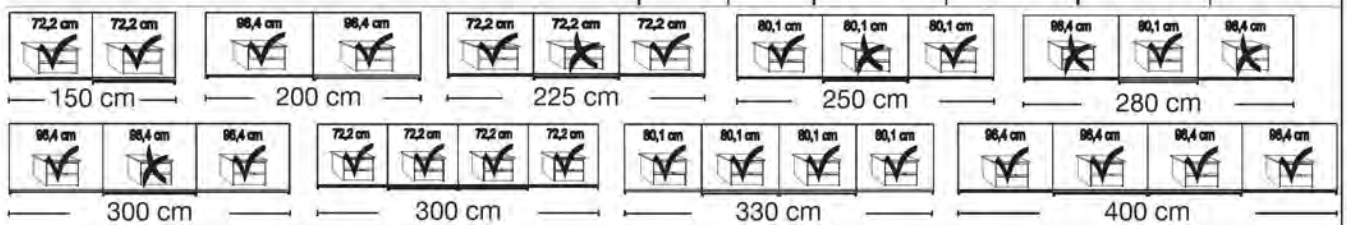

Innenausstattung:
2 Einlegeböden, 1 Kleiderstange

Beschreibung	Maße in cm		Höhe 217 cm		Höhe 236 cm				
	B	T	Art.-Nr.	EURO	Art.-Nr.	EURO			
Holztüren in Kieselgrau-Dekor mit Querriegel in Glas Kieselgrau und Kristallspiegeltüren									
	2-türig	1 Spiegeltür links	150	67	558	1.195,-	578	1.356,-	
	2-türig	1 Spiegeltür rechts	150	67	559	1.195,-	579	1.356,-	
	2-türig	2 Spiegeltüren	150	67	560	1.291,-	580	1.449,-	
	2-türig	1 Spiegeltür links	200	67	561	1.231,-	581	1.391,-	
	2-türig	1 Spiegeltür rechts	200	67	562	1.231,-	582	1.391,-	
	2-türig	2 Spiegeltüren	200	67	563	1.331,-	583	1.490,-	
	3-türig	1 Spiegeltür mittig	225	67	564	1.449,-	584	1.606,-	
	3-türig	3 Spiegeltüren	225	67	565	1.646,-	585	1.802,-	
	3-türig	1 Spiegeltür mittig	250	67	566	1.449,-	586	1.606,-	
	3-türig	3 Spiegeltüren	250	67	567	1.646,-	587	1.802,-	
	3-türig	1 Spiegeltür mittig	280	67	568	1.606,-	588	1.769,-	
	3-türig	3 Spiegeltüren	280	67	569	1.802,-	589	1.965,-	
	3-türig	1 Spiegeltür mittig	300	67	570	1.606,-	590	1.769,-	
	3-türig	3 Spiegeltüren	300	67	571	1.802,-	591	1.965,-	
	- mit Synchronöffnung								
		4-türig	2 Spiegeltüren mittig	300	67	572	1.999,-	592	2.097,-
4-türig		4 Spiegeltüren	300	67	573	2.124,-	593	2.289,-	
4-türig		2 Spiegeltüren mittig	330	67	574	2.077,-	594	2.188,-	
4-türig		4 Spiegeltüren	330	67	575	2.211,-	595	2.380,-	
4-türig		2 Spiegeltüren mittig	400	67	576	2.367,-	596	2.644,-	
4-türig		4 Spiegeltüren	400	67	577	2.554,-	597	2.840,-