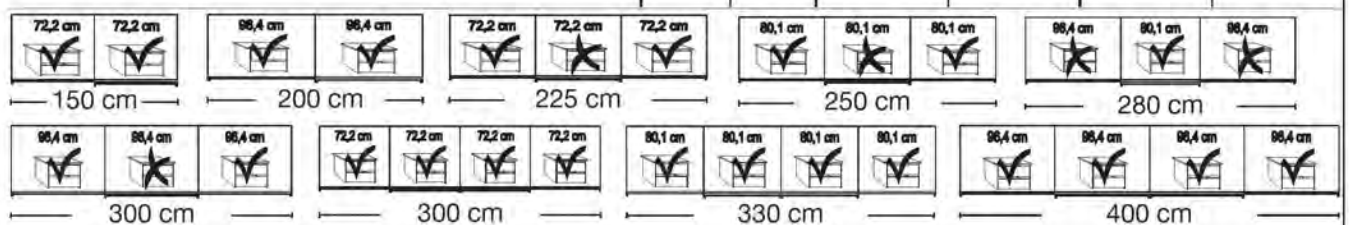

Innenausstattung:
2 Einlegeböden, 1 Kleiderstange

Beschreibung	Maße in cm		Höhe 217 cm		Höhe 236 cm				
	B	T	Art.-Nr.	EURO	Art.-Nr.	EURO			
Glastüren in weiß mit Querriegel in Glas Kieselgrau und Kristallspiegeltüren									
	2-türig	1 Spiegeltür links	150	67	276	1.291,-	257	1.449,-	
	2-türig	1 Spiegeltür rechts	150	67	235	1.291,-	258	1.449,-	
	2-türig	2 Spiegeltüren	150	67	236	1.291,-	259	1.449,-	
	2-türig	1 Spiegeltür links	200	67	237	1.331,-	260	1.490,-	
	2-türig	1 Spiegeltür rechts	200	67	238	1.331,-	261	1.490,-	
	2-türig	2 Spiegeltüren	200	67	239	1.331,-	262	1.490,-	
	3-türig	1 Spiegeltür mittig	225	67	240	1.646,-	263	1.802,-	
	3-türig	3 Spiegeltüren	225	67	241	1.646,-	264	1.802,-	
	3-türig	1 Spiegeltür mittig	250	67	242	1.646,-	265	1.802,-	
	3-türig	3 Spiegeltüren	250	67	243	1.646,-	266	1.802,-	
	3-türig	1 Spiegeltür mittig	280	67	244	1.802,-	267	1.965,-	
	3-türig	3 Spiegeltüren	280	67	245	1.802,-	268	1.965,-	
	3-türig	1 Spiegeltür mittig	300	67	767	1.802,-	769	1.965,-	
	3-türig	3 Spiegeltüren	300	67	768	1.802,-	770	1.965,-	
	- mit Synchronöffnung								
		4-türig	2 Spiegeltüren mittig	300	67	246	2.124,-	269	2.289,-
4-türig		4 Spiegeltüren	300	67	247	2.124,-	270	2.289,-	
4-türig		2 Spiegeltüren mittig	330	67	248	2.211,-	271	2.380,-	
4-türig		4 Spiegeltüren	330	67	249	2.211,-	272	2.380,-	
4-türig		2 Spiegeltüren mittig	400	67	255	2.554,-	273	2.840,-	
4-türig		4 Spiegeltüren	400	67	256	2.554,-	274	2.840,-