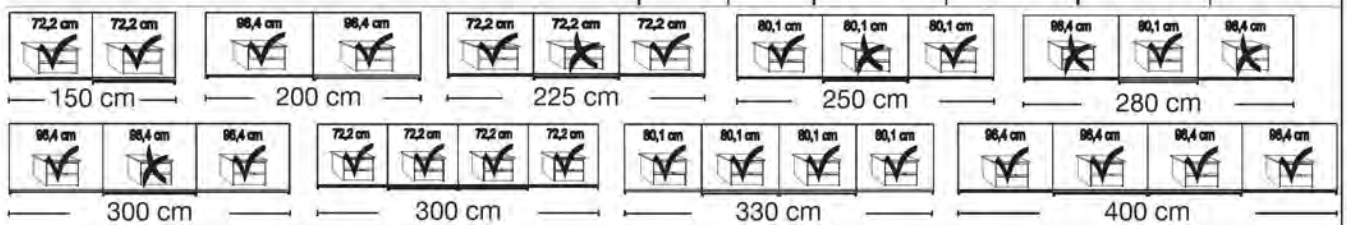

Innenausstattung:
2 Einlegeböden, 1 Kleiderstange

Beschreibung	Maße in cm		Höhe 217 cm		Höhe 236 cm			
	B	T	Art.-Nr.	EURO	Art.-Nr.	EURO		
Glastüren in Kieselgrau mit Querriegel in Glas Kieselgrau und Kristallspiegeltüren								
	2-türig	1 Spiegeltür links	150	67	711	1.291,-	743	1.449,-
	2-türig	1 Spiegeltür rechts	150	67	712	1.291,-	744	1.449,-
	2-türig	2 Spiegeltüren	150	67	713	1.291,-	745	1.449,-
	2-türig	1 Spiegeltür links	200	67	714	1.331,-	746	1.490,-
	2-türig	1 Spiegeltür rechts	200	67	715	1.331,-	747	1.490,-
	2-türig	2 Spiegeltüren	200	67	716	1.331,-	748	1.490,-
	3-türig	1 Spiegeltür mittig	225	67	717	1.646,-	749	1.802,-
	3-türig	3 Spiegeltüren	225	67	718	1.646,-	750	1.802,-
	3-türig	1 Spiegeltür mittig	250	67	719	1.646,-	751	1.802,-
	3-türig	3 Spiegeltüren	250	67	720	1.646,-	752	1.802,-
	3-türig	1 Spiegeltür mittig	280	67	721	1.802,-	753	1.965,-
	3-türig	3 Spiegeltüren	280	67	722	1.802,-	754	1.965,-
	3-türig	1 Spiegeltür mittig	300	67	723	1.802,-	755	1.965,-
	3-türig	3 Spiegeltüren	300	67	724	1.802,-	756	1.965,-
	- mit Synchronöffnung							
	4-türig	2 Spiegeltüren mittig	300	67	725	2.124,-	757	2.289,-
	4-türig	4 Spiegeltüren	300	67	726	2.124,-	758	2.289,-
	4-türig	2 Spiegeltüren mittig	330	67	739	2.211,-	759	2.380,-
	4-türig	4 Spiegeltüren	330	67	740	2.211,-	760	2.380,-
	4-türig	2 Spiegeltüren mittig	400	67	741	2.554,-	761	2.840,-
	4-türig	4 Spiegeltüren	400	67	742	2.554,-	762	2.840,-