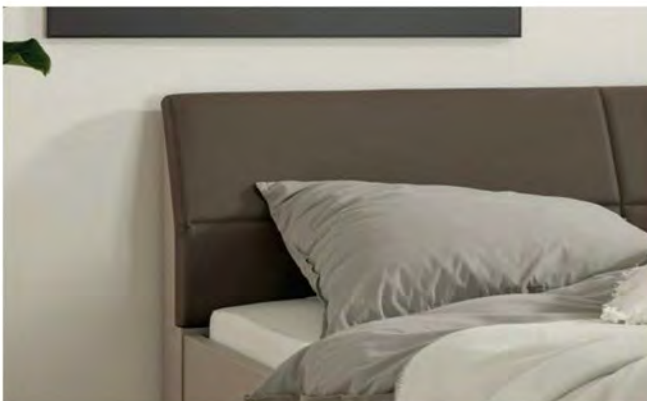

Farbausführungen:

Innenfarbton

Frontausführungen:

Spiegel

Griffe und Griffleisten in Schiefer

Emissionsgeprüft
Schadstoffgeprüft
Regelmäßige
Produkt-
überwachung

www.tuv.com
ID 1111253053

Interliving Schlafzimmer Serie 1032