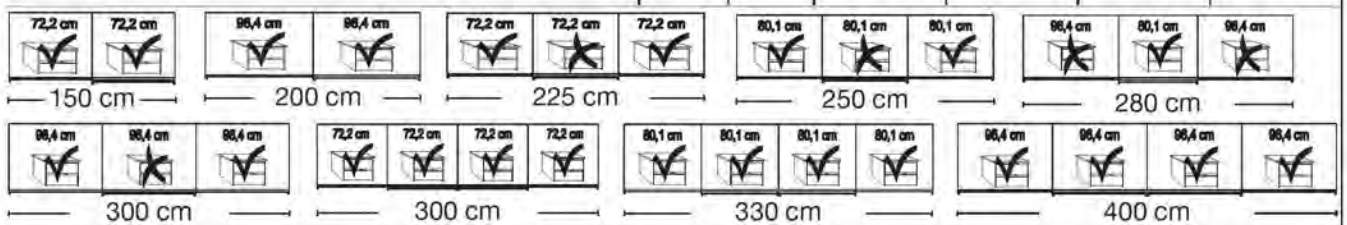

Interliving Schlafzimmer Serie 1032

Schwebetürenschränke ohne Kranzleiste, Griffleisten in Schiefer

Innenausstattung:
2 Einlegeböden, 1 Kleiderstange

Beschreibung	Maße in cm		Höhe 217 cm		Höhe 236 cm	
	B	T	Art.-Nr.	EURO	Art.-Nr.	EURO
Holztüren in Kieselgrau-Dekor, mit Querriegel in Glas Kieselgrau						
2-türig	150	67	540	1.094,-	549	1.257,-
2-türig	200	67	541	1.132,-	550	1.291,-
3-türig	225	67	542	1.356,-	551	1.519,-
3-türig	250	67	543	1.356,-	552	1.519,-
3-türig	280	67	544	1.510,-	553	1.673,-
3-türig	300	67	545	1.510,-	554	1.673,-
- mit Synchronöffnung						
4-türig	300	67	546	1.807,-	555	1.974,-
4-türig	330	67	547	1.882,-	556	2.048,-
4-türig	400	67	548	2.173,-	557	2.450,-